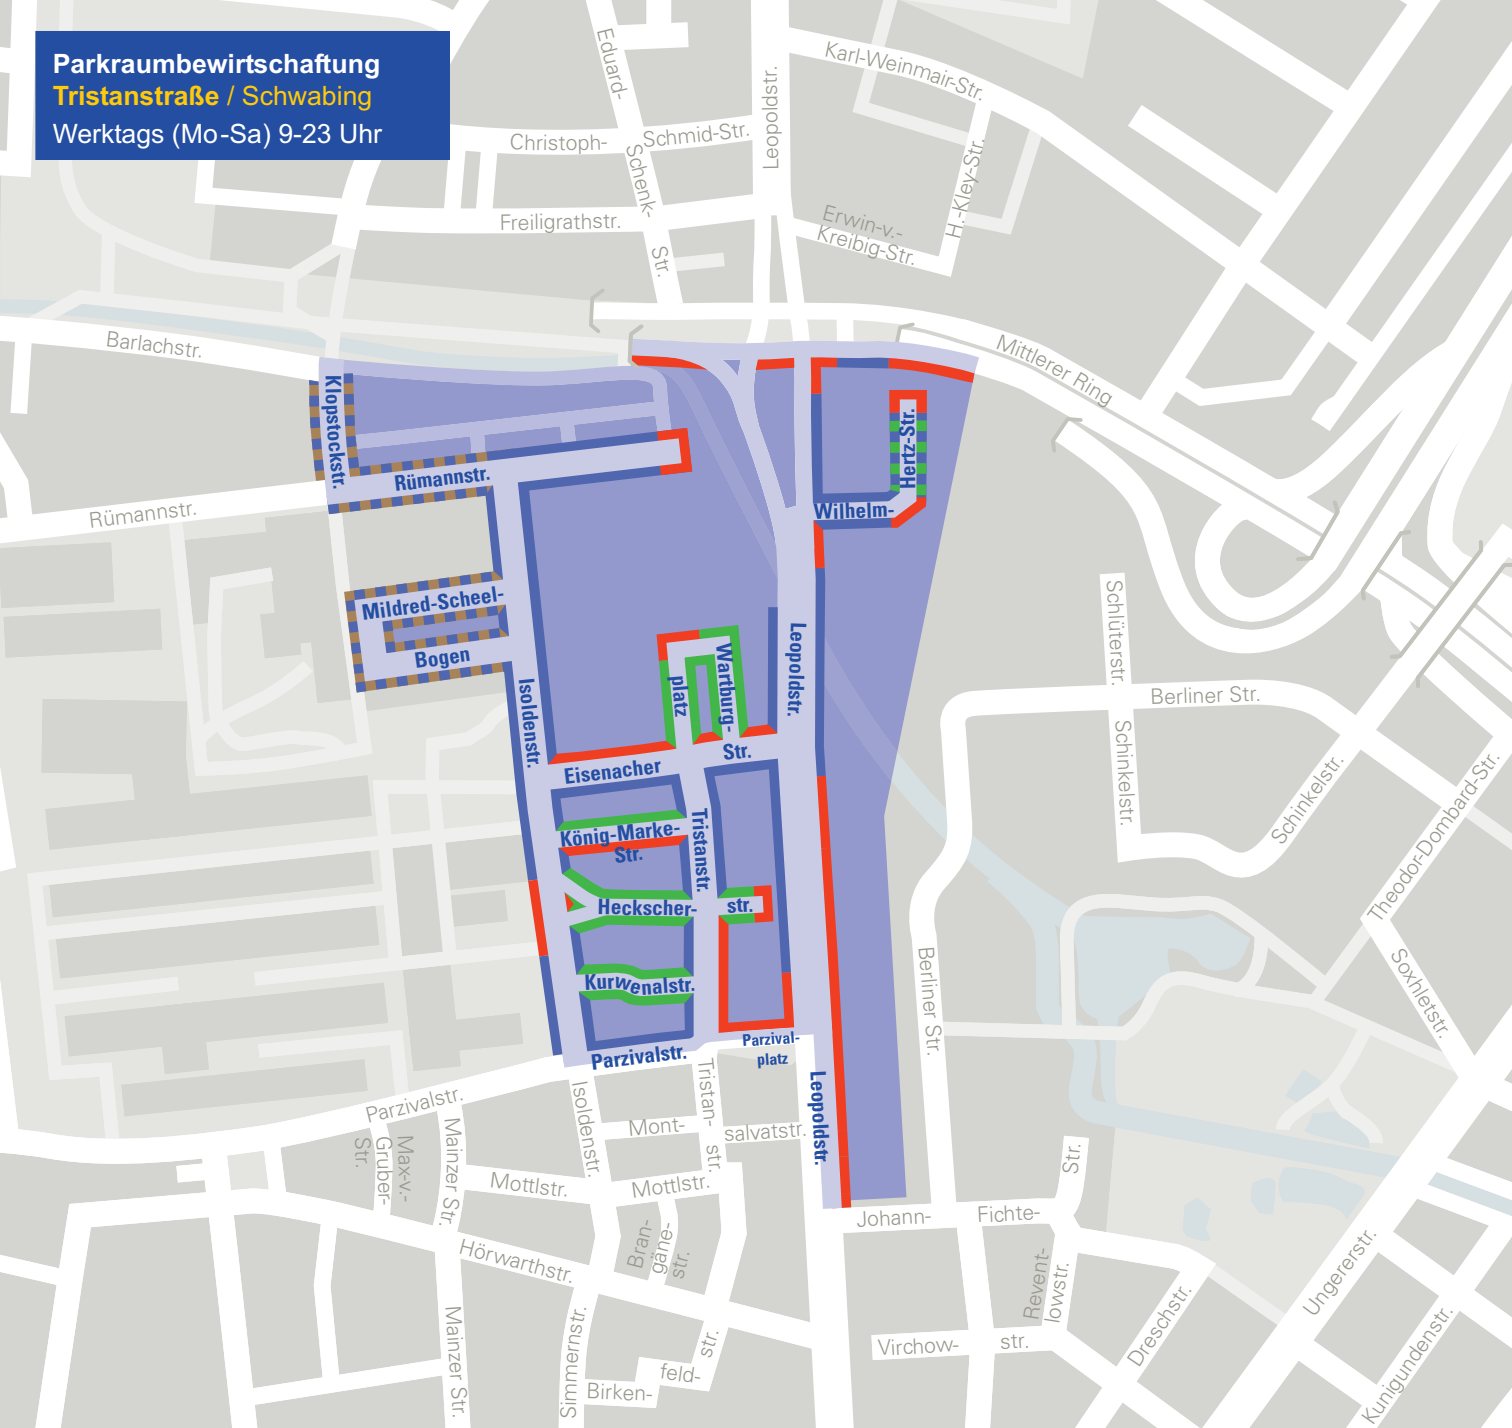

**Parkraumbewirtschaftung**  
**Tristanstraße / Schwabing**  
 Werktags (Mo-Sa) 9-23 Uhr

**Bewohnerparken**

Parken ist nur mit Lizenz erlaubt

**Mischparken**

Freies Parken mit Lizenz und kostenpflichtiges Besucherparken (1€/Stunde; 6€/Tag)

**Misch-/  
Bewohnerparken**

Bis 18 Uhr Mischparken, ab 18 Uhr Bewohnerparken

**Mischparken  
mit Parkscheibe**

Mit Parkscheibe, mit Lizenz frei

**Halt- und  
Parkverbot**