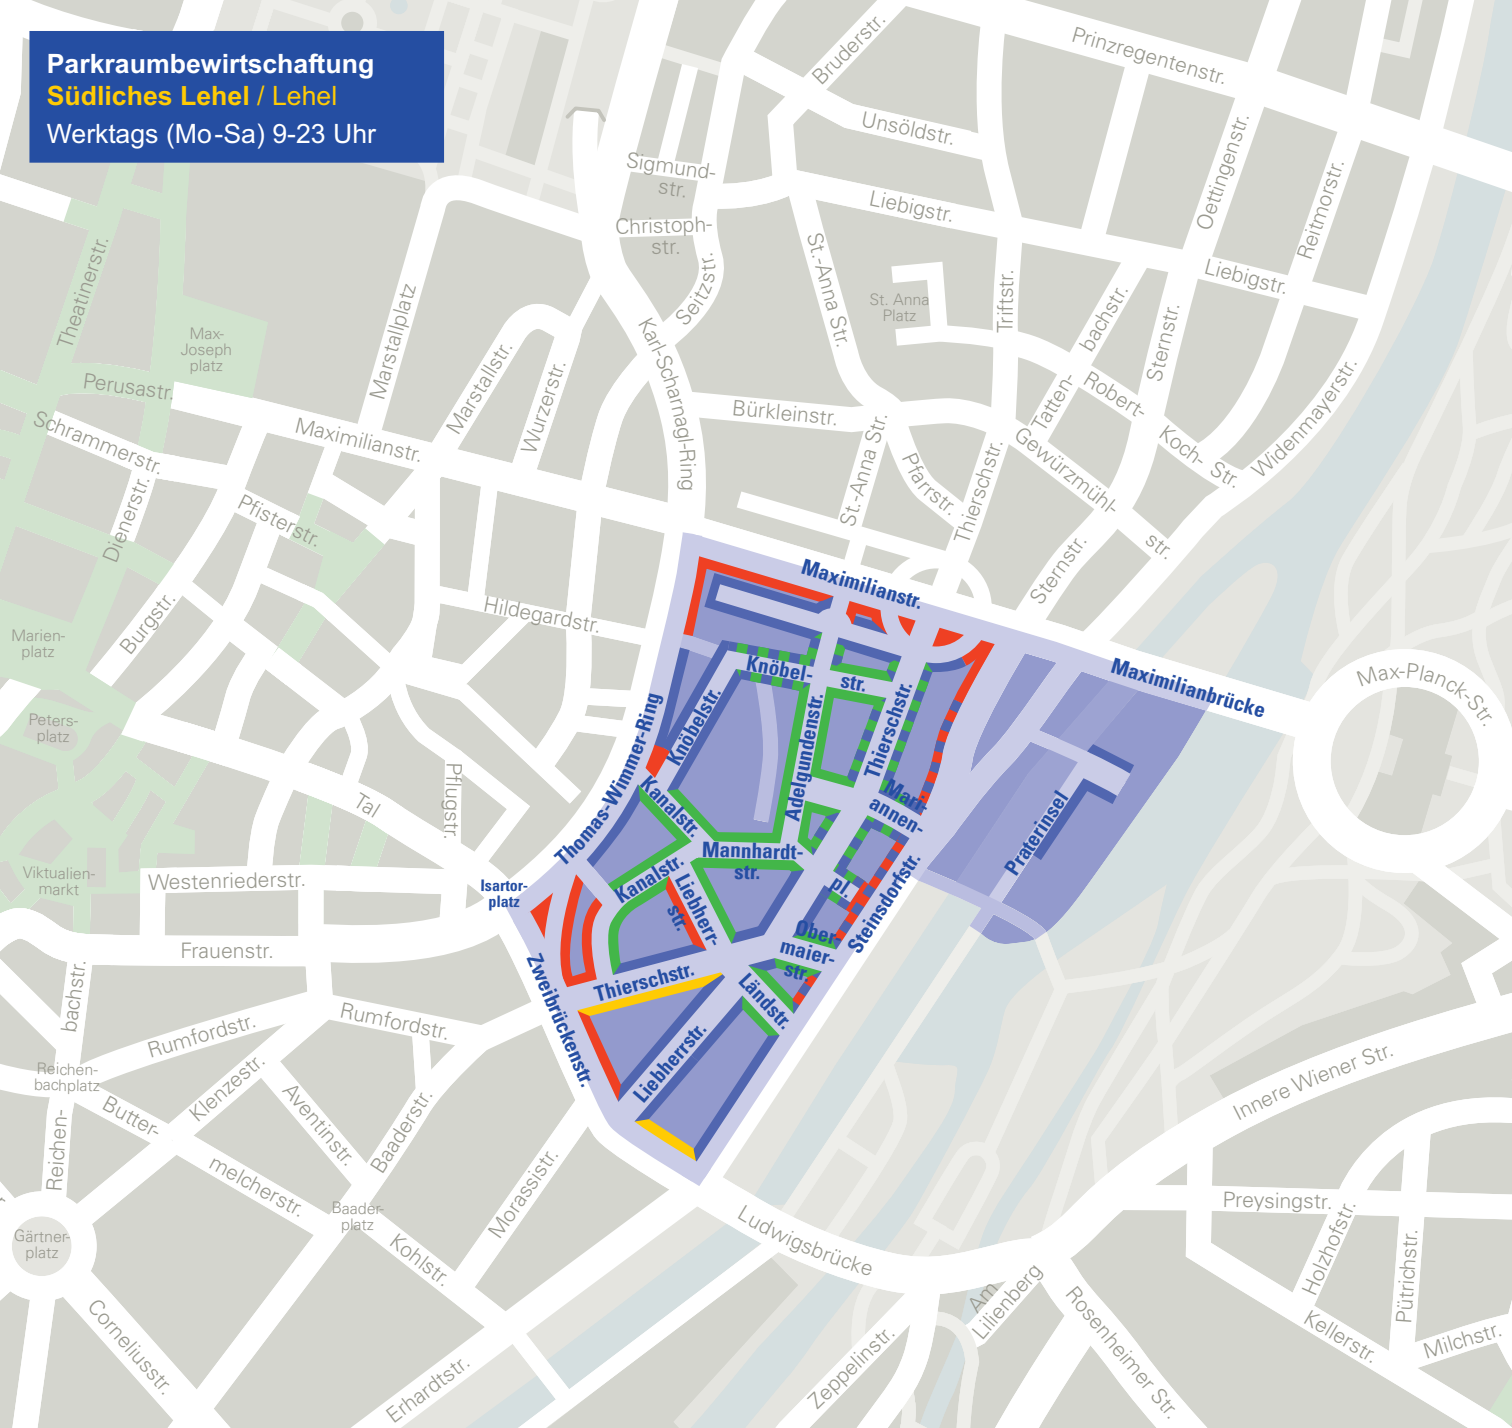

Parkraumbewirtschaftung

Südliches Lehel / Lehel

Werktags (Mo-Sa) 9-23 Uhr

Bewohnerparken
Parken ist nur mit Lizenz erlaubt

Mischparken
Freies Parken mit Lizenz und kostenpflichtiges Besucherparken (1€/Stunde; 6€/Tag)

Misch-/Bewohnerparken
Bis 17 Uhr Mischparken, ab 17 Uhr Bewohnerparken

Kurzzeitparken
Für Bewohner und Besucher kostenpflichtig (1€/Stunde; max. 2h), ab 18 Uhr für Bewohner mit Parkausweis frei

Halt- und Parkverbot
Ab 19 Uhr Mischparken

Maßgebend sind die Verkehrszeichen vor Ort

Herausgeber: LH München, Kreisverwaltungsreferat, Stand 04/14; © Infografik S. Oberländer