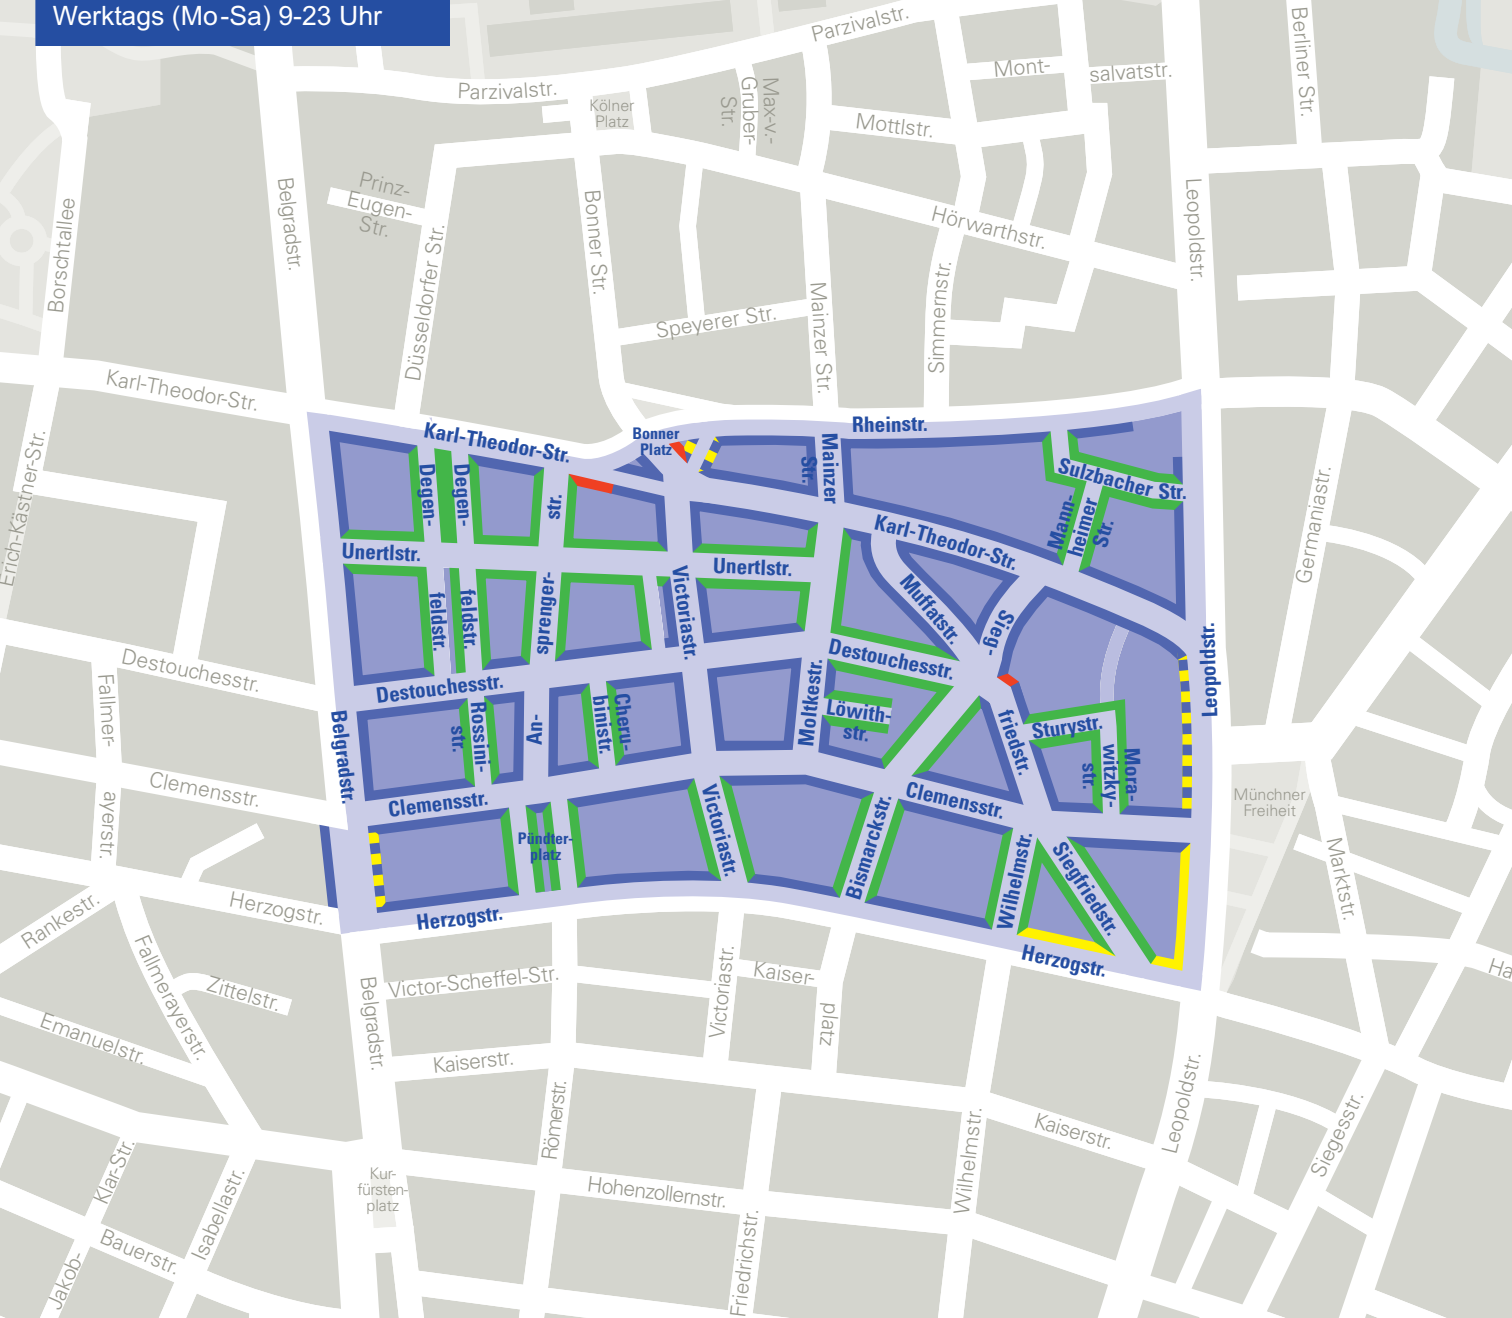

Parkraumbewirtschaftung
Clemensstraße / Schwabing
 Werktags (Mo-Sa) 9-23 Uhr

<p>Bewohnerparken</p> <p>Parken ist nur mit Lizenz erlaubt</p>	<p>Mischparken</p> <p>Freies Parken mit Lizenz und kostenpflichtige Besucherparken (1€/Stunde; 6€/Tag)</p>	<p>Kurzzeitparken</p> <p>Für Bewohner und Besucher kostenpflichtig (1€/Stunde; max. 2h), ab 18 Uhr für Bewohner mit Parkausweis frei</p>	<p>Kurzzeit- / Mischparken</p> <p>Bis 18 Uhr Kurzzeitparken, ab 18 Uhr Mischparken</p>	<p>Halt- und Parkverbot</p>
---	---	---	---	------------------------------------